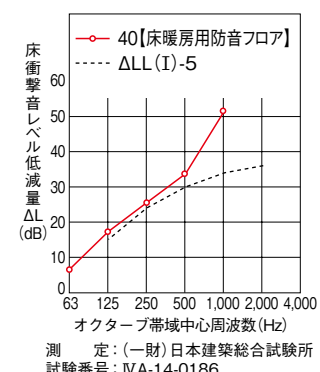

ご注意

- ●施工につきましては、必ず製品に同梱の施工説明書に従って正しく施工してください。
- ●取扱いにつきましては、必ず製品に同梱の取扱説明書に従ってください。