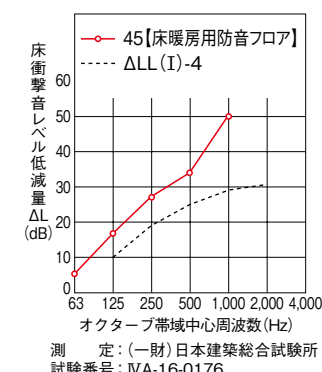

ご注意

- ●施工につきましては、必ず製品に同梱の施工説明書に従って正しく施工してください。
- ●取扱いにつきましては、必ず製品に同梱の取扱説明書に従ってください。