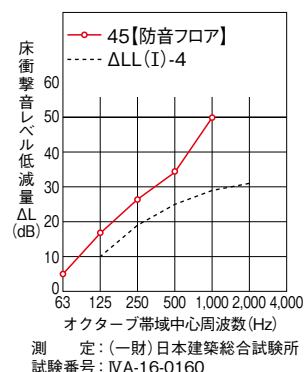

ご注意

- ●施工につきましては、必ず製品に同梱の施工説明書に従って正しく施工してください。
- ●取扱いにつきましては、必ず製品に同梱の取扱説明書に従ってください。