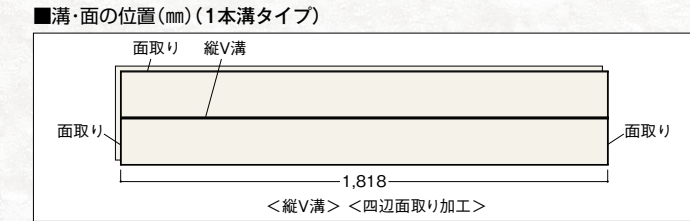

メイボクデザイン **NEW** 12mm厚 1本溝タイプ(303mm幅) 表面:化粧シート 梱包入数:6枚入(1坪)

アカシア柄(AA)
MC12S1-AA ●303×1,818×12mm ¥36,000/坪(¥10,909/㎡)

ウォールナット柄(WT)
MC12S1-WT ●303×1,818×12mm ¥36,000/坪(¥10,909/㎡)

ブラックチェリー柄(BC)
MC12S1-BC ●303×1,818×12mm ¥36,000/坪(¥10,909/㎡)

エルム柄(EM)
MC12S1-EM ●303×1,818×12mm ¥36,000/坪(¥10,909/㎡)

セン柄(SN)
MC12S1-SN ●303×1,818×12mm ¥36,000/坪(¥10,909/㎡)

基材	高密度MDF+合板
表面	化粧シート
表面仕上げ	抗菌処理、ハードコート仕上げ
寸法	303×1,818×12mm
梱包入数	6枚入(1坪)

ご注意

- 施工につきましては、必ず製品に同梱の施工説明書に従って正しく施工してください。
- 取扱いにつきましては、必ず製品に同梱の取扱説明書に従ってください。