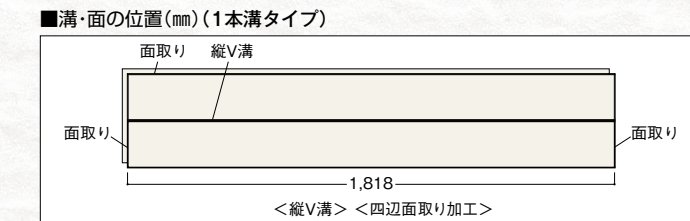

アカシア柄(AA)
MC12HS1-AA ●303×1,818×12mm ¥15,000/ケース(¥9,091/㎡)

ウォールナット柄(WT)
MC12HS1-WT ●303×1,818×12mm ¥15,000/ケース(¥9,091/㎡)

ブラックチェリー柄(BC)
MC12HS1-BC ●303×1,818×12mm ¥15,000/ケース(¥9,091/㎡)

エルム柄(EM)
MC12HS1-EM ●303×1,818×12mm ¥15,000/ケース(¥9,091/㎡)

セン柄(SN)
MC12HS1-SN ●303×1,818×12mm ¥15,000/ケース(¥9,091/㎡)

基材	MDF・Mタイプ
表面	化粧シート
表面仕上げ	抗菌処理、ハードコート仕上げ
寸法	303×1,818×12mm
梱包入数	3枚入(0.5坪)

ご注意

- 施工につきましては、必ず製品に同梱の施工説明書に従って正しく施工してください。
- 取扱いにつきましては、必ず製品に同梱の取扱説明書に従ってください。