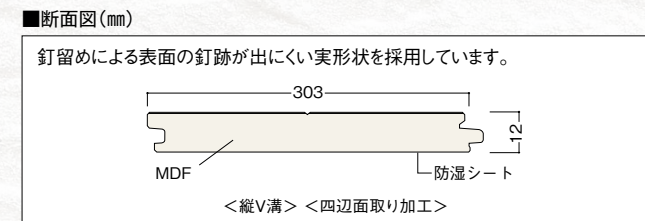

アカシア柄(AA)
MC12HS1-AA ●303×1,818×12mm ¥15,000/ケース(¥9,091/㎡)

ウォールナット柄(WT)
MC12HS1-WT ●303×1,818×12mm ¥15,000/ケース(¥9,091/㎡)

ブラックチェリー柄(BC)
MC12HS1-BC ●303×1,818×12mm ¥15,000/ケース(¥9,091/㎡)

エルム柄(EM)
MC12HS1-EM ●303×1,818×12mm ¥15,000/ケース(¥9,091/㎡)

セン柄(SN)
MC12HS1-SN ●303×1,818×12mm ¥15,000/ケース(¥9,091/㎡)

基材	MDF・Mタイプ
表面	化粧シート
表面仕上げ	抗菌処理、ハードコート仕上げ
寸法	303×1,818×12mm
梱包入数	3枚入(0.5坪)

ご注意

- 施工につきましては、必ず製品に同梱の施工説明書に従って正しく施工してください。
- 取扱いにつきましては、必ず製品に同梱の取扱説明書に従ってください。