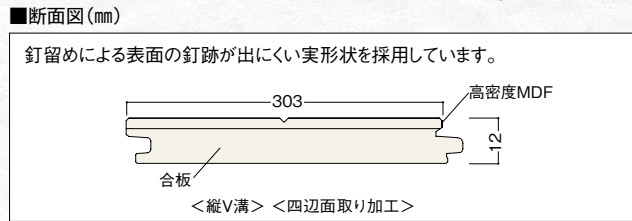

メイボクデザイン **NEW** 12mm厚 1本溝タイプ(303mm幅) 表面:化粧シート 梱包入数:6枚入(1坪)

アカシア柄(AA)
MC12S1-AA ●303×1,818×12mm ¥36,000/坪(¥10,909/㎡)

ウォールナット柄(WT)
MC12S1-WT ●303×1,818×12mm ¥36,000/坪(¥10,909/㎡)

ブラックチェリー柄(BC)
MC12S1-BC ●303×1,818×12mm ¥36,000/坪(¥10,909/㎡)

エルム柄(EM)
MC12S1-EM ●303×1,818×12mm ¥36,000/坪(¥10,909/㎡)

セン柄(SN)
MC12S1-SN ●303×1,818×12mm ¥36,000/坪(¥10,909/㎡)

基材	高密度MDF+合板
表面	化粧シート
表面仕上げ	抗菌処理、ハードコート仕上げ
寸法	303×1,818×12mm
梱包入数	6枚入(1坪)

ご注意

- 施工につきましては、必ず製品に同梱の施工説明書に従って正しく施工してください。
- 取扱いにつきましては、必ず製品に同梱の取扱説明書に従ってください。