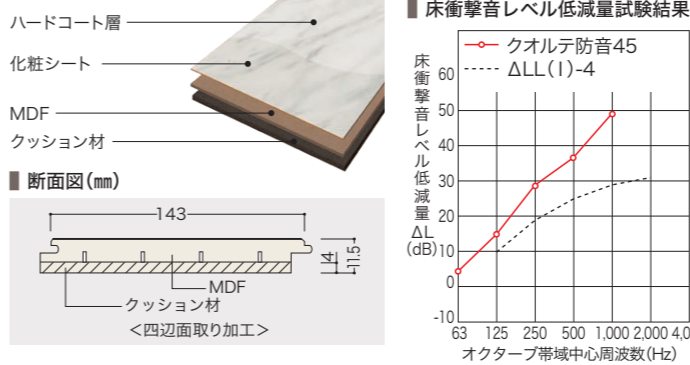

■ 同梱品

際根太	幅(mm)	長さ(mm)	厚さ(mm)	数量(枚)
防音45	132	900	約2.5	2
スプーサー	幅(mm)	長さ(mm)	厚さ(mm)	数量(枚)
厚紙ミシン目加工	15	40	0.5	30※

※幅90mm×長さ200mmの厚紙をミシン目で切り離してご利用ください。

- キャスター付きのイスや家具・車イスは、床表面や基材を損傷します。使用しないでください。
- 取扱いにつきましては、必ず製品に同梱の施工説明書に従って正しく施工してください。
- 取扱いにつきましては、必ず製品に同梱の取扱説明書に従ってください。

特長

クォルテ クォルテ防音45 共通特長

ワックス不要・耐汚れ・抗菌

ワックスがけが不要なフロアで、日頃のお手入れもカンタン。水や汚れが染込みにくく、食べこぼし等も拭きとりやすい床材です。また、表面に安全性の高い抗菌処理を施し、各種細菌の繁殖を抑制します。床を清潔に保ち、お子様やお年寄りのいるご家庭でも安心です。
※水やコーヒー、醤油、薬品等をこぼした場合はすぐに拭き取ってください。

耐擦りキズ

擦りキズがつきにくくなっています。
※使い方や足先の材質・形状によってはキズがつく場合がありますのでご注意ください。(キズが全くつかないというわけではありません。弊社一般フロアと比較してキズがつきにくい床材です。) 濃色系のフロアは、淡色系のフロアより同じ程度のキズでも目立つ場合がありますのでご了承ください。イス、テーブル等、移動する家具の脚にフェルトまたはフェルト付きのキャップ等で保護することをおすすめします。

推奨品 和気産業(株): ワイドフェルトキャップ ワイドフェルトキャップスリム
底面がフッ素樹脂製もごさいます。すべりにくい加工のフロアには、底面がフッ素樹脂製をおすすめします。
<https://www.isu-shizuka.com/>

クラックレス

耐クラック性にすぐれ、表面のクラック(ひび割れ)を低減します。

クォルテ のみの特長

トイレ対応

水やアンモニアに強く、洗面・脱衣所にも使用できます。
※クォルテをトイレ・サニタリー空間に施工される場合は、必ず壁際、配管まわりのフロアの木口面にシーリング処理をしてください。
※水廻り使用時は、小水や結露水、トイレ用洗剤(酸性、アルカリ性)がフロアのかん合部や溝に入り込み、膨れ、表面のはがれ、シミ、変色、カビが生じますのですぐに拭き取ってください。

耐凹みキズ

食器等を落としても、へこみキズがつきにくくなっています。キャスター付きのイスや家具を使用しても基材がへこみにくく、耐久性にも優れています。
※耐凹みキズ対応フロアであっても、キャスターの繰り返しのご使用や、材質・形状によってキズや汚れがつく場合がありますのでご注意ください。(キズが全くつかないというわけではありません。弊社一般フロアと比較してキズがつきにくい床材です。) ※キャスター使用頻度の高い場所では、カーペット等を敷いて保護してください。
※球状、および金属製キャスターの使用は避けてください。

耐車イス

車イスを使用してもキズがつきにくい床材です。
※屋外からご使用になった車イスを乗り入れた際、付着した土砂のため床表面にキズがつくことがあります。付着した土砂はよく取り除いてください。

耐電気カーペット・床暖房対応

床暖房対応で、電気カーペットもご使用いただけます。
※電気カーペットと床暖房の併用はしないでください。
※電気カーペットの長期間のご使用や使用条件によりシワやすき間が発生するおそれがありますので床材との間に断熱性のあるシートやカーペットを敷いて保護してください。ご使用時は、シートやカーペットの注意事項に従ってください。

耐電気カーペット
床暖房対応 JAFMA登録品※
※日本複合・防音床材工業会(JAFMA)が床暖房フロアに異なって定めた条件、手続きを満した商品です。

1. ご注意 ●加熱により多少の取縮がありますのでご了承ください。
2. 床暖房対応ですが、電気式フィルムヒーターには対応しません。

クォルテ防音45 のみの特長

防音

直貼り施工の防音フロアです。

※表示価格には消費税、施工費は含まれておりません。

※写真は印刷のため実物とは色柄や質感が異なります。現物のサンプルなどでお確かめください。