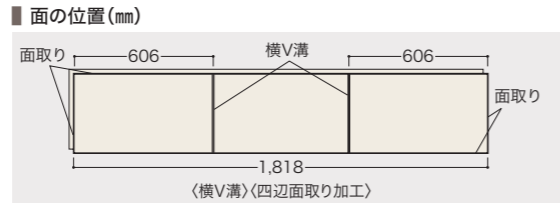

- 施工につきましては、必ず製品に同梱の施工説明書に従って正しく施工してください。
- 取扱いにつきましては、必ず製品に同梱の取扱説明書に従ってください。
- その他のご注意につきましては、床・階段カタログをご覧ください。

ワックス不要で
お手入れもラクラク。
サニタリーにも対応できます。

- トイレ・サニタリーに使用できます。
- 釘留めによる表面の釘跡が出にくい実形状を採用しています。
- ワックスがけが不要なフロア。
- 床暖房用フロアとして使用できます。

低VOC F★★★★ 複合フローリング(低ホルムアルデヒド) JPIC-FL57

NEW Qualt クォルテ防音45

11.5mm厚 直貼り 上履用 防音性能:軽量床衝撃音低減性能 ΔLL(I)-4(推定LL-45)

防音 抗菌 ワックス不要 耐汚れ 耐擦りキズ クラックレス

143mm幅 溝なし 表面:化粧シート ΔLL(I)-4
梱包入数:24枚入(約3.09㎡)