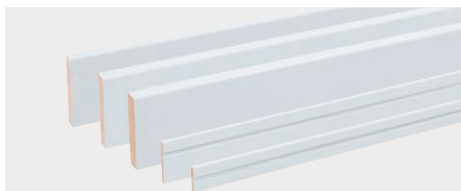

# Canaeru カナ・エール 造作材

**NODA**

その他造作材  
製品情報はこちら

[https://www.noda-co.jp/pdf/canaeru/canaeru\\_w1\\_10.pdf](https://www.noda-co.jp/pdf/canaeru/canaeru_w1_10.pdf)

サイズ設定がさらに充実!  
リフォームにも適した  
巾木・コーナー材が加わりました。

既存クロスを剥がさないリフォームに最適です。

インテリアに合わせやすい豊富なカラーバリエーション

コーラルブラック色(K3) [木目のない単色]

ウォールナットダーク色(D1)

チェリーミディアム色(E1)

オークライト色(L1)

メイプルパール色(P1)

メイプルミルク色(M1)

オークグレイジュ色(G1)

アッシュホワイト色(W1)

シルキーホワイト色(W3) [木目のない単色]

ケース単位注品 ケース単位でご注文願います。ケース単位以外のご注文はできません。

	形状・断面図(mm)	分類	品番	サイズ(mm)	価格	入数
巾木	<p>規制対象外部材 日本繊維板工業会 JFP3041-1</p>  	78幅 スカート付き リフォーム向け	<b>NEW</b> MHA-17B39 ※ ケース単位注品	3,950×78×7	¥9,600/梱 (¥4,800/本)	2本/梱
後付け巾木用 出隅樹脂Rコーナー材	<p>●成型品</p>   	R15壁対応 巾木 MHA-10用・ MHA-12 スカート付き用	<b>NEW</b> MCA-30 ※ ケース単位注品	37×52×7.3	¥5,000/梱 (¥1,000/個)	5個/梱
後付け巾木用 出隅樹脂コーナー材	<p>●成型品</p>   	巾木 MHA-10用・ MHA-12 スカート付き用	<b>NEW</b> MCA-31 ※ ケース単位注品	25×52×7.3	¥7,000/梱 (¥ 700/個)	10個/梱
	<p>●成型品</p>   	巾木 MHA-15 スライド式用	<b>NEW</b> MCA-32 ※ ケース単位注品	25×51×9.8	¥7,000/梱 (¥ 700/個)	10個/梱
後付け巾木用 入隅樹脂コーナー材	<p>●成型品</p>   	巾木 MHA-10・ MHA-12 スカート付き用	<b>NEW</b> MCA-33 ※ ケース単位注品	30×52×7.3	¥7,000/梱 (¥ 700/個)	10個/梱
	<p>●成型品</p>   	巾木 MHA-15 スライド式用	<b>NEW</b> MCA-34 ※ ケース単位注品	30×51×9.8	¥7,000/梱 (¥ 700/個)	10個/梱
後付け巾木・廻り縁用 出隅樹脂Rコーナー材	<p>●成型品</p>   	R15壁対応 巾木 MHA-14用 廻り縁 MMA-10用	<b>NEW</b> MCA-35 ※ ケース単位注品	37×36×7.3	¥5,000/梱 (¥1,000/個)	5個/梱
後付け巾木・廻り縁用 出隅樹脂コーナー材	<p>●成型品</p>   	巾木 MHA-14用 廻り縁 MMA-10用	<b>NEW</b> MCA-36 ※ ケース単位注品	25×36×7.3	¥7,000/梱 (¥ 700/個)	10個/梱
後付け巾木・廻り縁用 入隅樹脂コーナー材	<p>●成型品</p>   	巾木 MHA-14用 廻り縁 MMA-10用	<b>NEW</b> MCA-37 ※ ケース単位注品	30×36×7.3	¥7,000/梱 (¥ 700/個)	10個/梱
後付け巾木用 出隅樹脂コーナー材	<p>●成型品</p>   	巾木 MHA-17用	<b>NEW</b> MCA-38 ※ ケース単位注品	25×82×7.3	¥4,500/梱 (¥ 900/個)	5個/梱
後付け巾木用 入隅樹脂コーナー材	<p>●成型品</p>   	巾木 MHA-17用	<b>NEW</b> MCA-39 ※ ケース単位注品	30×82×7.3	¥4,500/梱 (¥ 900/個)	5個/梱