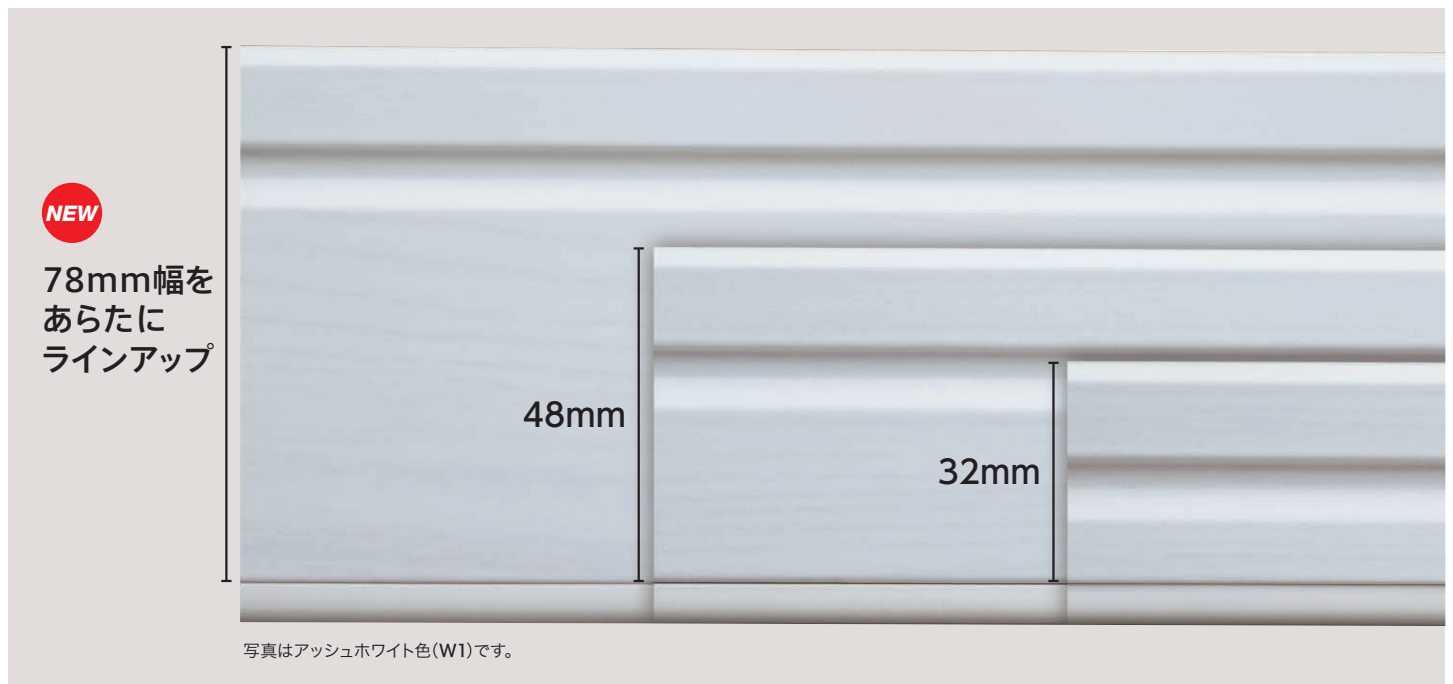

# Canaeru カナ・エール 造作材

**NODA**

その他造作材  
製品情報はこちら

[https://www.noda-co.jp/pdf/canaeru/canaeru\\_w1\\_10.pdf](https://www.noda-co.jp/pdf/canaeru/canaeru_w1_10.pdf)

サイズ設定がさらに充実!  
リフォームにも適した  
巾木・コーナー材が加わりました。

既存クロスを剥がさないリフォームに最適です。

インテリアに合わせやすい豊富なカラーバリエーション

コーラルブラック色(K3) [木目のない単色]

ウォールナットダーク色(D1)

チェリーミディアム色(E1)

オークライト色(L1)

メイプルパール色(P1)

メイプルミルク色(M1)

オークグレイジュ色(G1)

アッシュホワイト色(W1)

シルキーホワイト色(W3) [木目のない単色]

ケース単位注品 ケース単位でご注文願います。ケース単位以外のご注文はできません。

	形状・断面図(mm)	分類	品番	サイズ(mm)	価格	入数
巾木	<p>規制対象外部材 日本繊維板工業会 JFP3041-1</p>  	78幅 スカート付き リフォーム向け	<b>NEW</b> MHA-17B39 ※ ケース単位注品	3,950×78×7	¥9,600/梱 (¥4,800/本)	2本/梱
後付け巾木用 出隅樹脂Rコーナー材	<p>●成型品</p>   	R15壁対応 巾木 MHA-10用・ MHA-12 スカート付き用	<b>NEW</b> MCA-30 ※ ケース単位注品	37×52×7.3	¥5,000/梱 (¥1,000/個)	5個/梱
後付け巾木用 出隅樹脂コーナー材	<p>●成型品</p>   	巾木 MHA-10用・ MHA-12 スカート付き用	<b>NEW</b> MCA-31 ※ ケース単位注品	25×52×7.3	¥7,000/梱 (¥ 700/個)	10個/梱
	<p>●成型品</p>   	巾木 MHA-15 スライド式用	<b>NEW</b> MCA-32 ※ ケース単位注品	25×51×9.8	¥7,000/梱 (¥ 700/個)	10個/梱
後付け巾木用 入隅樹脂コーナー材	<p>●成型品</p>   	巾木 MHA-10・ MHA-12 スカート付き用	<b>NEW</b> MCA-33 ※ ケース単位注品	30×52×7.3	¥7,000/梱 (¥ 700/個)	10個/梱
	<p>●成型品</p>   	巾木 MHA-15 スライド式用	<b>NEW</b> MCA-34 ※ ケース単位注品	30×51×9.8	¥7,000/梱 (¥ 700/個)	10個/梱
後付け巾木・廻り縁用 出隅樹脂Rコーナー材	<p>●成型品</p>   	R15壁対応 巾木 MHA-14用 廻り縁 MMA-10用	<b>NEW</b> MCA-35 ※ ケース単位注品	37×36×7.3	¥5,000/梱 (¥1,000/個)	5個/梱
後付け巾木・廻り縁用 出隅樹脂コーナー材	<p>●成型品</p>   	巾木 MHA-14用 廻り縁 MMA-10用	<b>NEW</b> MCA-36 ※ ケース単位注品	25×36×7.3	¥7,000/梱 (¥ 700/個)	10個/梱
後付け巾木・廻り縁用 入隅樹脂コーナー材	<p>●成型品</p>   	巾木 MHA-14用 廻り縁 MMA-10用	<b>NEW</b> MCA-37 ※ ケース単位注品	30×36×7.3	¥7,000/梱 (¥ 700/個)	10個/梱
後付け巾木用 出隅樹脂コーナー材	<p>●成型品</p>   	巾木 MHA-17用	<b>NEW</b> MCA-38 ※ ケース単位注品	25×82×7.3	¥4,500/梱 (¥ 900/個)	5個/梱
後付け巾木用 入隅樹脂コーナー材	<p>●成型品</p>   	巾木 MHA-17用	<b>NEW</b> MCA-39 ※ ケース単位注品	30×82×7.3	¥4,500/梱 (¥ 900/個)	5個/梱