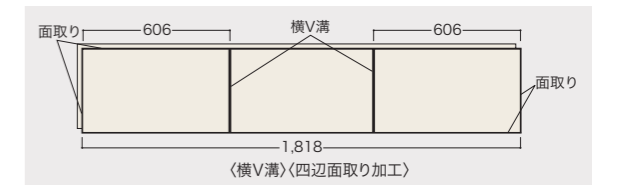

基材	高密度MDF+植林木エコ合板
表面	化粧シート
表面仕上げ	ハードコート仕上げ、抗菌処理
寸法	303×1,818×12mm
梱包入数	6枚入(1坪)

■ 面の位置(mm)

■ 断面図(mm)

- 【ご注意】
- 施工につきましては、必ず製品に同梱の施工説明書に従って正しく施工してください。
 - 取扱いにつきましては、必ず製品に同梱の取扱説明書に従ってください。
 - その他のご注意につきましては、床・階段カタログをご覧ください。