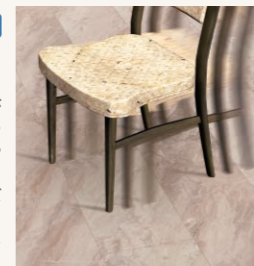

■ 耐擦りキズ

耐擦りキズ

擦りキズがつきにくくなっています。

※使い方や足先の材質・形状によってはキズがつく場合がありますのでご注意ください。(キズが全くつかないというわけではありません。弊社一般フロアと比較してキズがつきにくい床材です。)

濃色系のフロアは、淡色系のフロアより同じ程度のキズでも目立つ場合がありますのでご了承ください。イス、テーブル等、移動する家具の脚にフェルトまたはフェルト付きのキャップ等で保護することをおすすめします。

推奨品 和気産業(株):
ワイドフェルトキャップ
ワイドフェルトキャップスリム

底面がフッ素樹脂製もごさいます。すべりにくい加工のフロアには、底面がフッ素樹脂製をおすすめします。
https://www.isu-shizuka.com/

■ 耐車イス

耐車イス

車イスを使用してもキズがつきにくい床材です。

※屋外からご使用になった車イスを乗り入れた際、付着した土砂のため床表面にキズがつくことがあります。付着した土砂はよく取り除いてください。