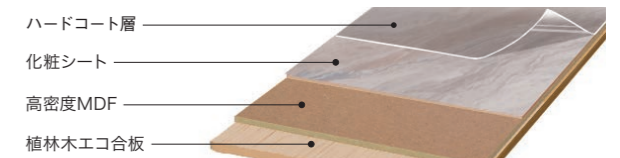

推奨品 和気産業(株):
ワイドフェルトキャップ
ワイドフェルトキャップスリム

底面がフッ素樹脂製もごさいます。すべりにくい加工のフロアには、底面がフッ素樹脂製をおすすめします。
https://www.isu-shizuka.com/

■ 耐車イス

耐車イス

車イスを使用してもキズがつきにくい床材です。

※屋外からご使用になった車イスを乗り入れた際、付着した土砂のため床表面にキズがつくことがあります。付着した土砂はよく取り除いてください。