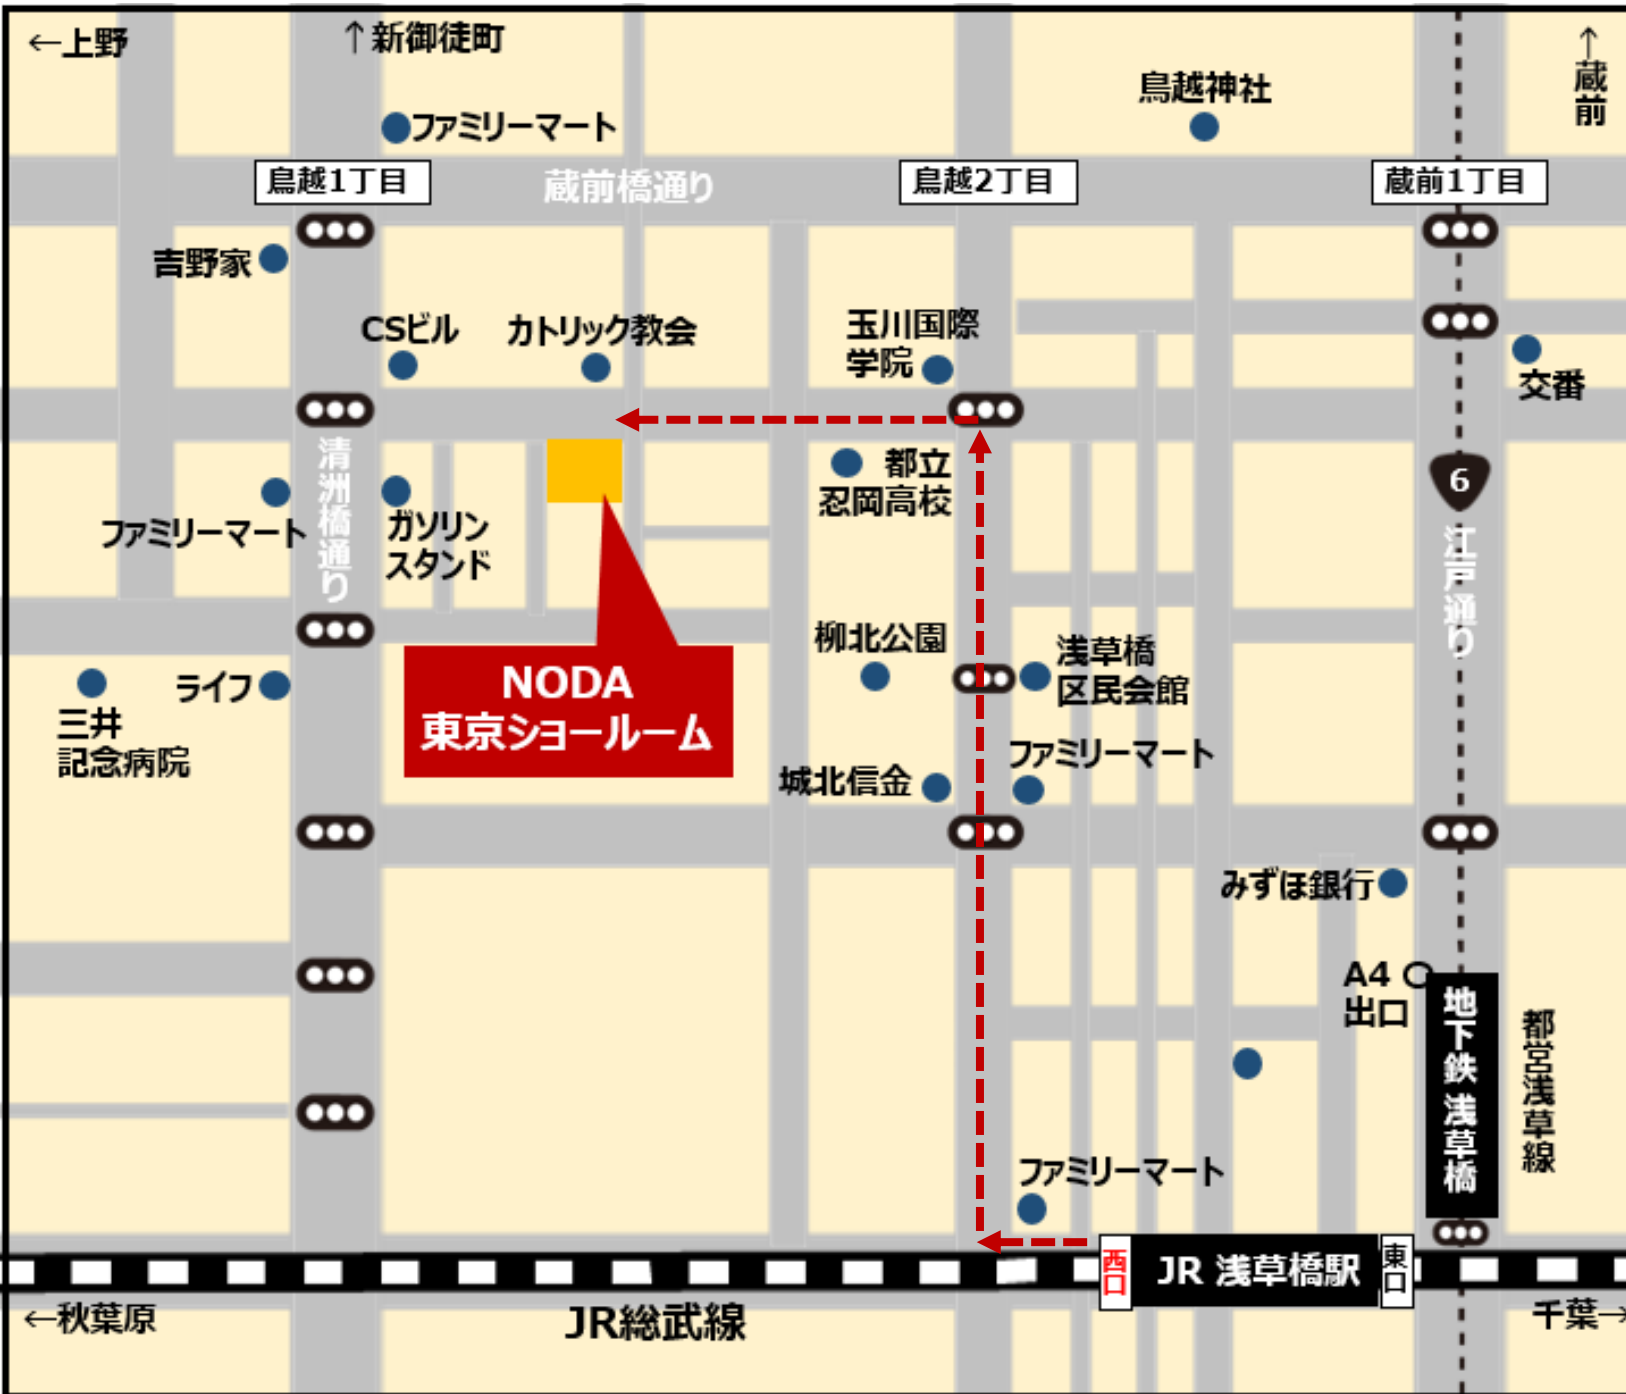

# 東京SR

JR浅草橋駅からのアクセス  
距離：約580m 徒歩約7分

## 【JR総武線 浅草橋駅からのルート】

①浅草橋駅西口を出る

↓ 約50m直進

②ファミリーマートの角を右折

↓ 約360m直進

③3つ目の信号を左折

↓ 約170m直進

左側にショールームがございます。