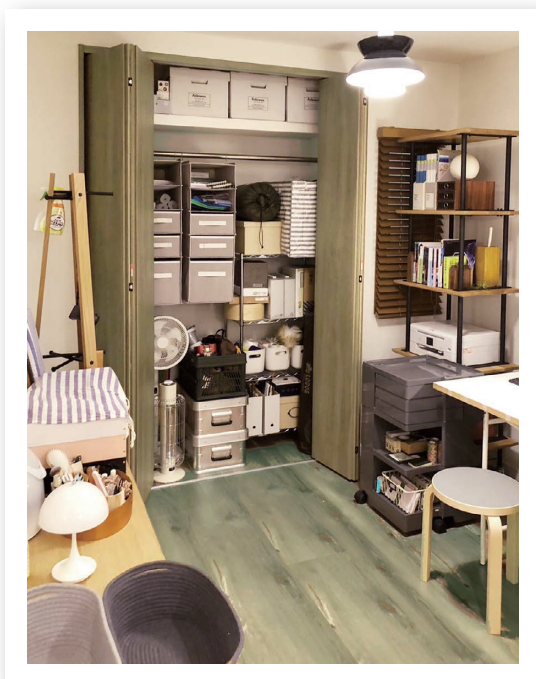

2023年7月から放映の ドラマに美術協力しています。

日本テレビ系 7月15日スタート 毎週土曜よる 10時00分放送予定。

美術協力

床材 : カナエル R12

ドア・引戸・クローゼット : カナエル C

NODA

Canaeru^{カナエル} R-Design カナエルR12

トイレ対応	抗 菌	ワックス不要	耐 汚 れ
耐車イス	耐凹みキズ	耐擦りキズ	耐電気カーペット
クラックレス	床暖房対応		