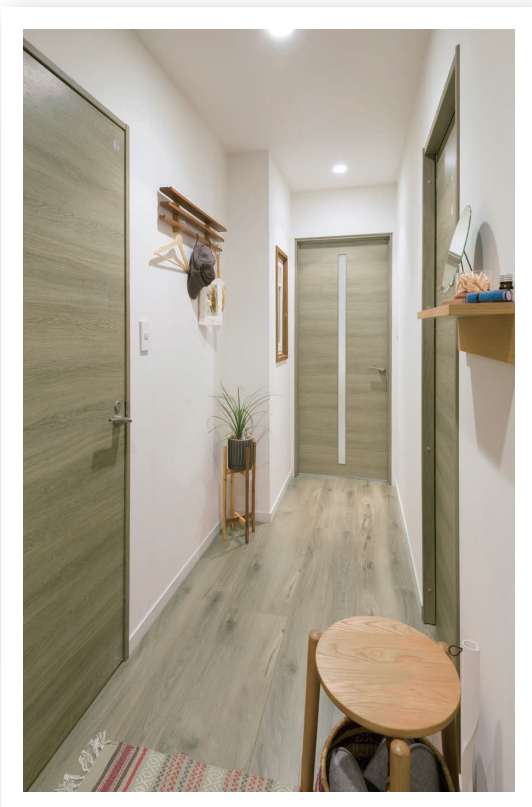

2023年7月から放映の ドラマに美術協力しています。

日本テレビ系 7月15日スタート 毎週土曜よる 10時00分放送予定。

美術協力

床材 : カナエル R12

ドア・引戸・クローゼット : カナエル C

NODA

Canaeru^{カナエル} R-Design カナエルR12

トイレ対応	抗 菌	ワックス不要	耐 汚 れ
耐車イス	耐凹みキズ	耐擦りキズ	耐電気カーペット
クラックレス	床暖房対応		

オークグレイージュ色 (G2)

R12S1-G2

Canaeru^{カナエル} C-Design

カジュアルコンフォート

ドア
オークグレイージュ色 (G1) E-12型・E-23型・E-36型
引戸
オークグレイージュ色 (G1) E-48型
クローゼット
オークグレイージュ色 (G1) D-11型